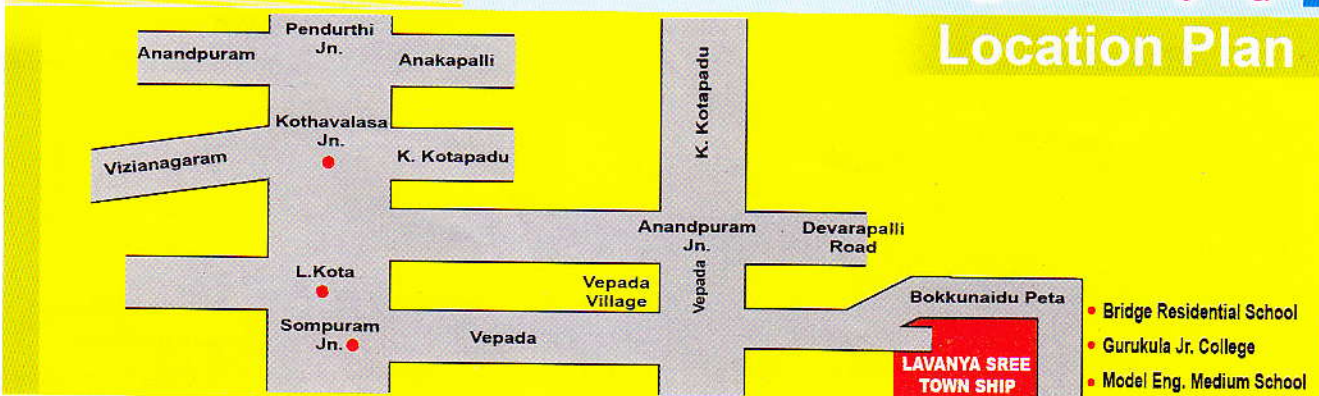

సిరి షెల్టర్స్ ప్రై. లిమిటెడ్

డోర్.నెం. 38-30-276, రోన్నాకి కాంపెక్స్, మొదటి అంతస్తు, పంజాబ్ హోటల్ బస్ స్టాప్ దగ్గర, గ్రీన్ గార్డెన్స్, మర్రిపాలెం, విశాఖపట్నం. ఫోన్స్: **0891-2780025, 2780126**
E-mail : prasadpd@gmail.com

Contact :

NOTE : This is conceptual and not legally binding