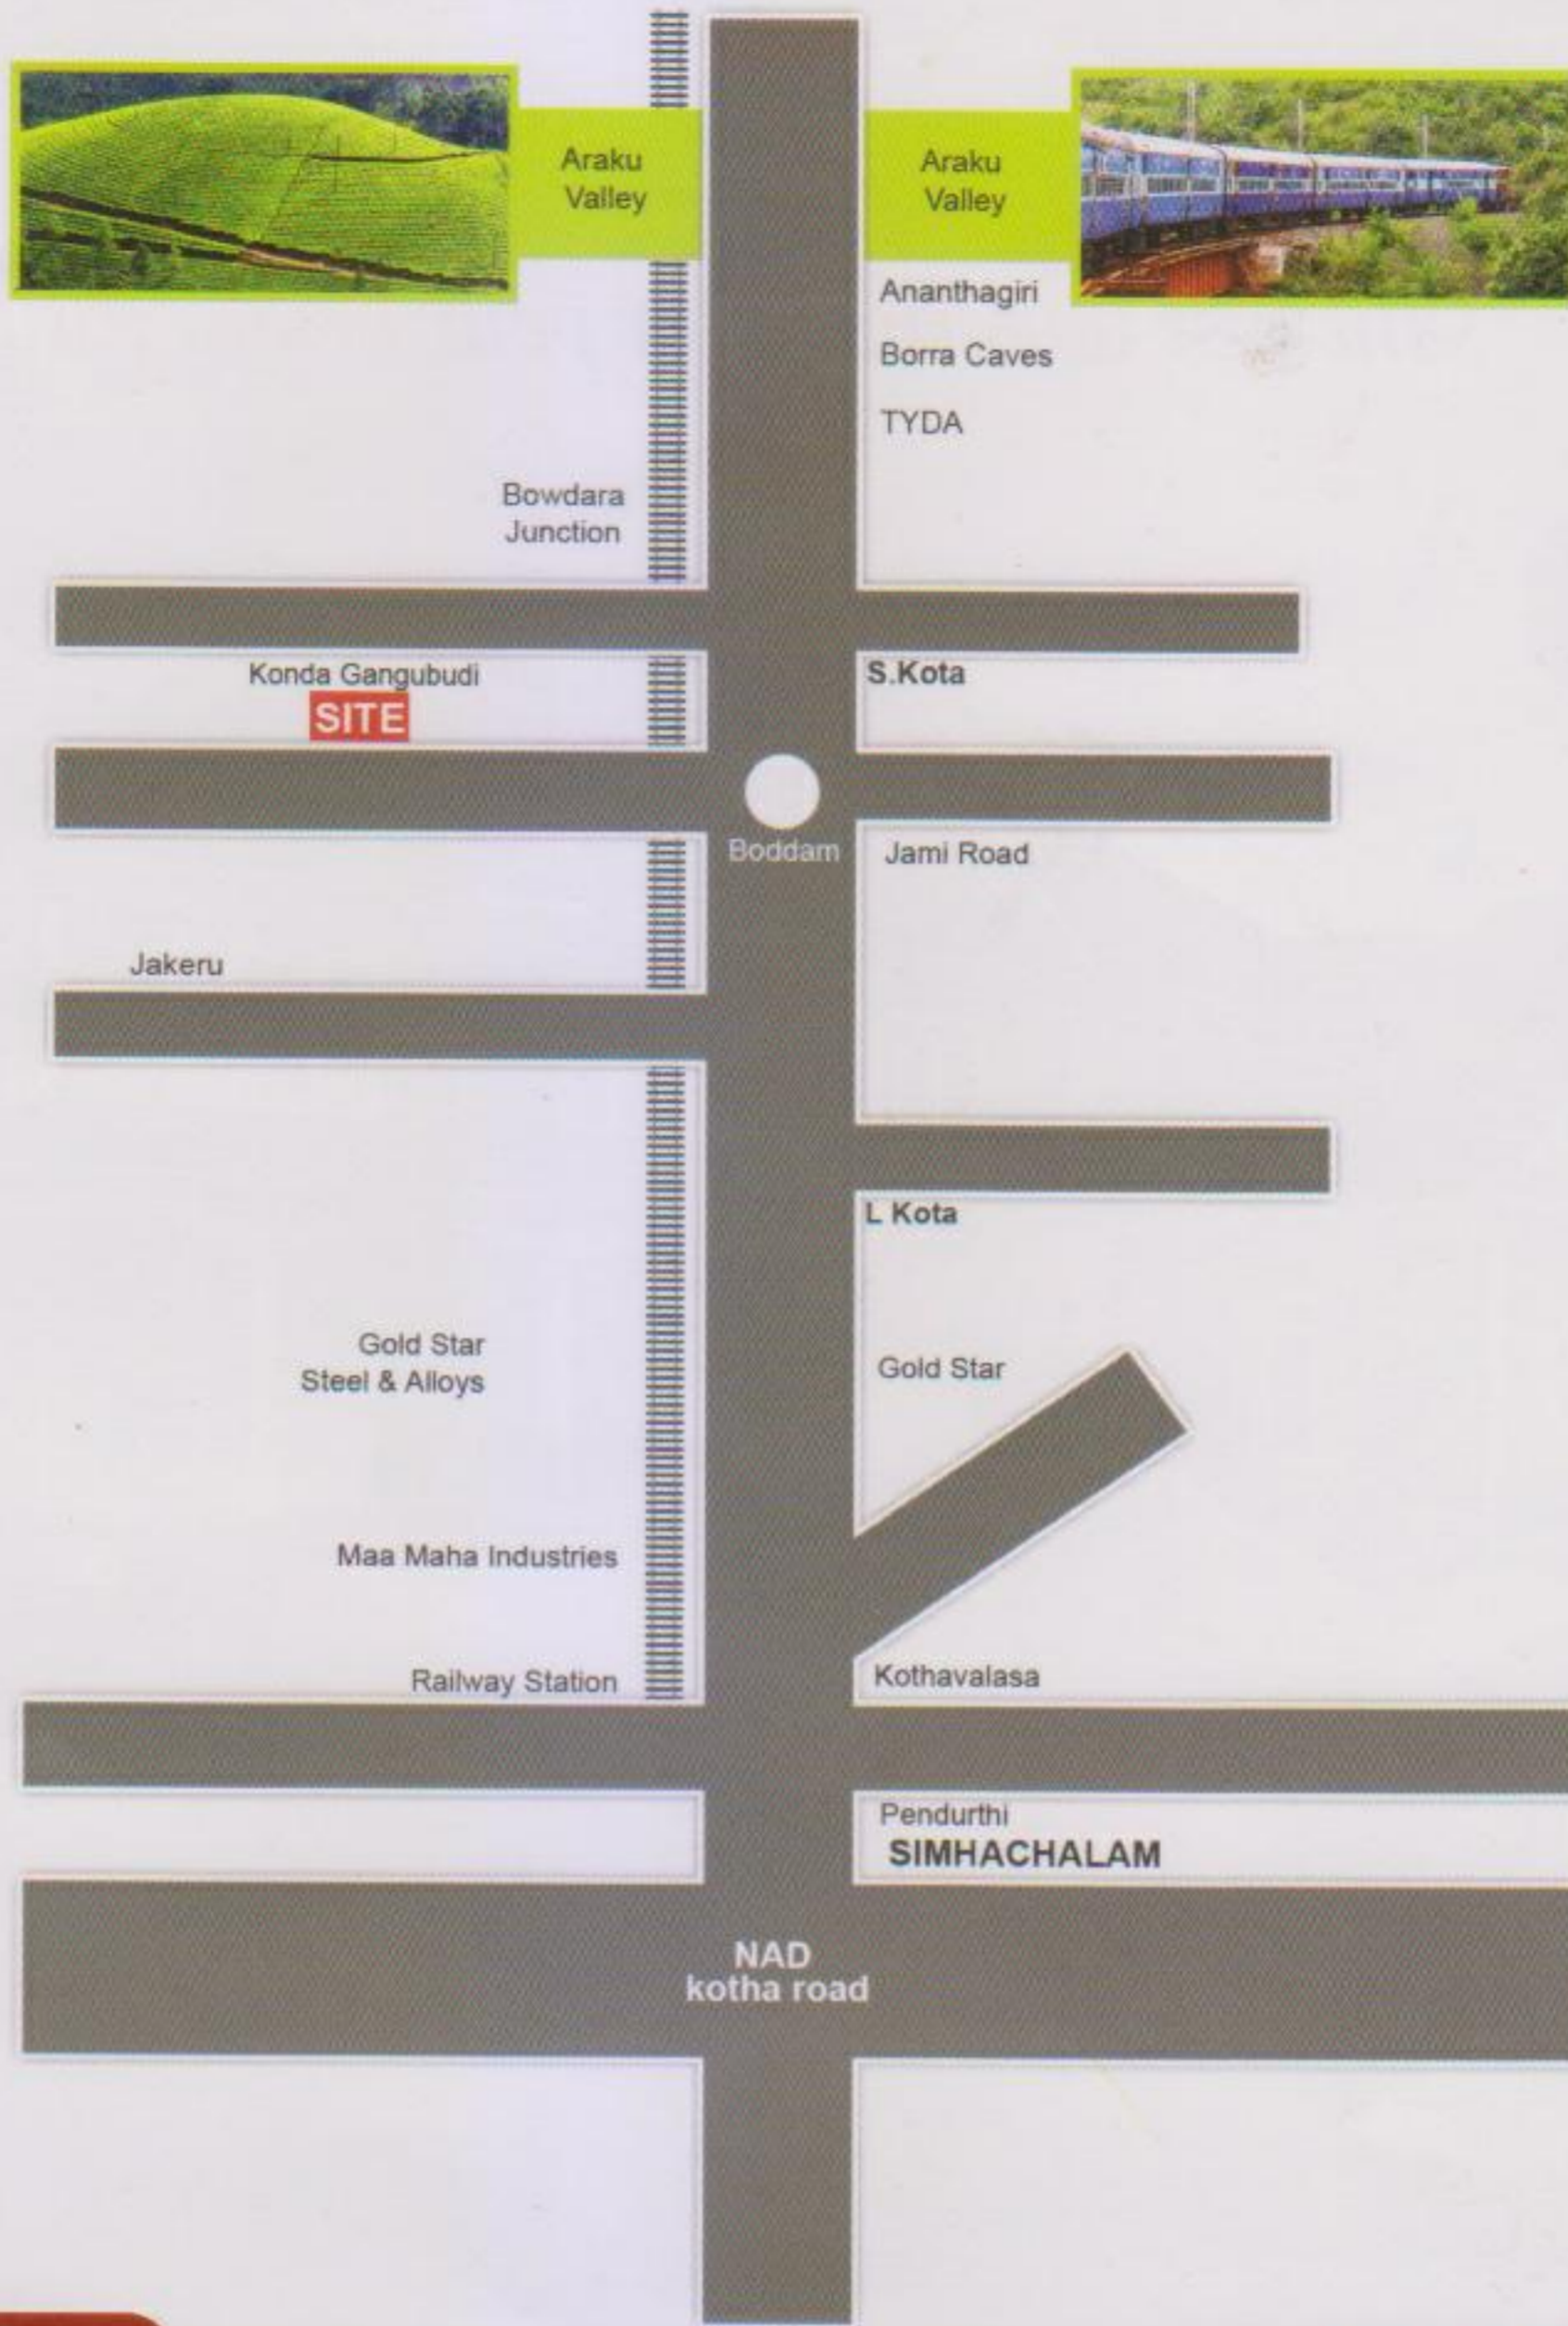

**మా వెంచర్ చుట్టుప్రక్కల ప్రత్యేకతలు**

- మా వెంచర్ కి దగ్గరలో 200 అడుగుల అరుకు రోడ్
- యస్. కోట నందు ప్రముఖ ప్రఖ్యాతి గాంచిన పుణ్యక్షేత్రం పుణ్యగిరి శివాలయం.
- యస్.కోట నందు అతిపెద్ద కేమ్బ్రిడ్జ్ ఇంటర్నేషనల్ స్కూల్
- యస్. కోట నందు ప్రముఖ విద్యా సంస్థలయిన శ్రీ చైతన్య జూనియర్ కాలేజీ, పుణ్యగిరి జూనియర్ కాలేజీ, వివేకానంద డిగ్రీ కాలేజీ మరియు శ్రీ వివేకానంద జూనియర్ కాలేజీ
- అతి దగ్గరలో యస్.కోట రైల్వేస్టేషన్.
- దేవరాపల్లి నందు ఎ.పి.యస్.డబ్ల్యూ.ఆర్. జూనియర్ కాలేజీ మరియు శారద శ్రీ జూనియర్ కాలేజీ

**మా వెంచర్ నందు సదుపాయాలు**

1. క్లియర్ టైటిల్ విత్ వాస్తు
2. హై సెక్యూరిటీతో కూడిన ప్రవేశ ద్వారము
3. 40 అడుగుల రోడ్ మరియు 30 అడుగుల రోడ్
4. చిల్డ్రన్ పార్క్
5. ఓపెన్ డ్రైనేజీస్ (పుడా నార్త్ ప్రకారం)
6. వెంచర్ చుట్టూ ఫెన్సింగ్
7. ఎవెన్యూ ప్లాంట్షన్